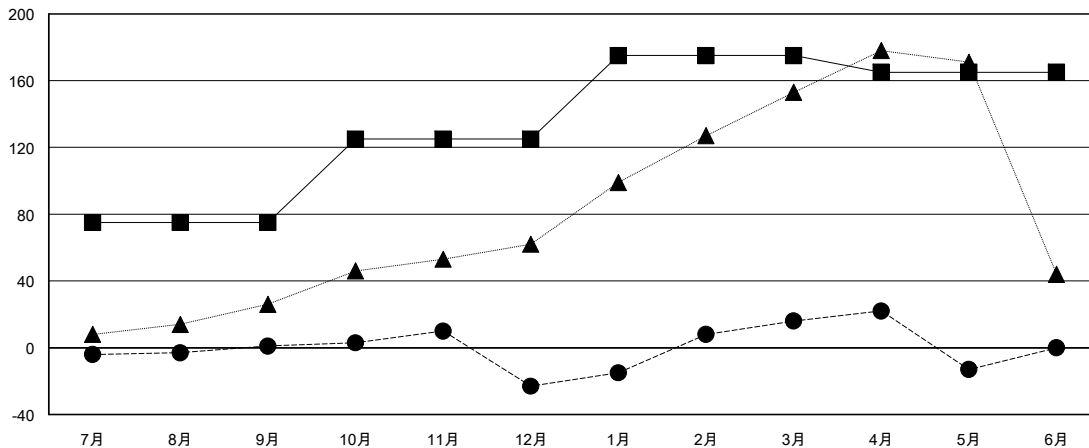

MONTHLY MEMBERSHIP PROGRESS REPORT

District 335 D

Results as of: 5/31/2017

GMT: Masayoshi Maruyama

地域 JAPAN

GMT会則地域

クラブ			
結果 : 2016-2017			
四半期	新クラブ目標	新クラブ	解散クラブ
7月/8月/9月	0	0	0
10月/11月/12月	0	0	0
1月/2月/3月	1	0	0
4月/5月/6月	0	0	0

名			
結果 : 2016-2017			
四半期	新会員 (再入会と転入を含めない) 純増目標	新会員 (再入会と転入を含めない) 実際	退会者 (転籍を含む) 実際
7月/8月/9月	75	26	25
10月/11月/12月	50	18	42
1月/2月/3月	50	53	14
4月/5月/6月	-10	22	51

新クラブ目標及び実績累計

会員目標及び実績累計

解散クラブ: 0	37 CLUBS OF 64 一名以上の新会員を登録	男女別
退会者		男性 1,564 (76.86%)
物故会員 9		女性 471 (23.14%)
クラブ解散 0	会員累計データを見るには、ここをクリック	世帯主/家族会員合計 579
その他 123		国際会費半額の家族会員 323
合計 132		